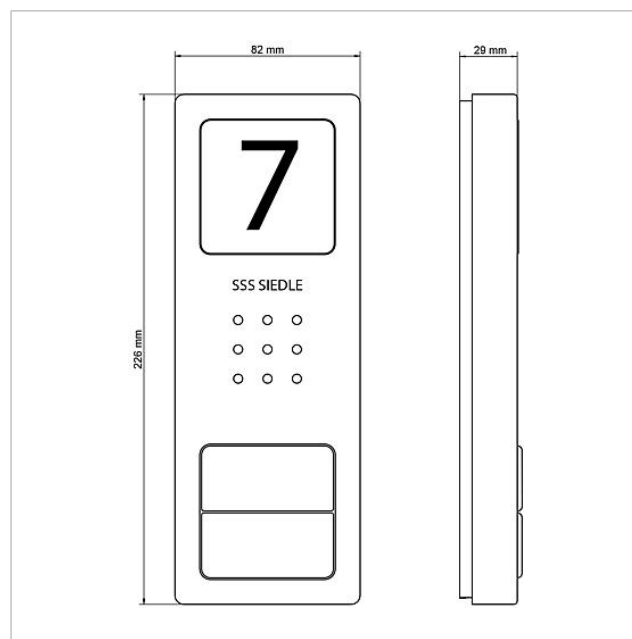

Audio-Station
zewnętrzna Siedle
Compact
CA 850-2 E

210008734

Strona 3