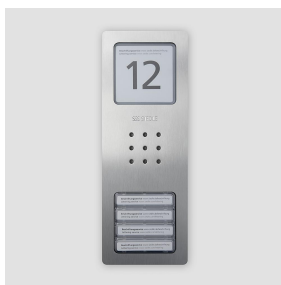

SSS SIEDLE

Audio-Stacja
zewnętrzna Siedle
Compact
CA 850-4 E

210008735

Strona 3