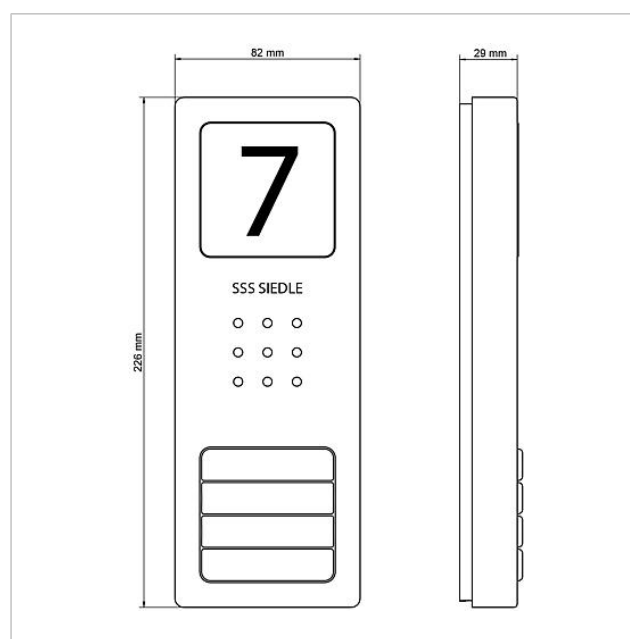

Audio-Stacja
zewnętrzna Siedle
Compact
CA 850-4 E

210008735

Strona 3