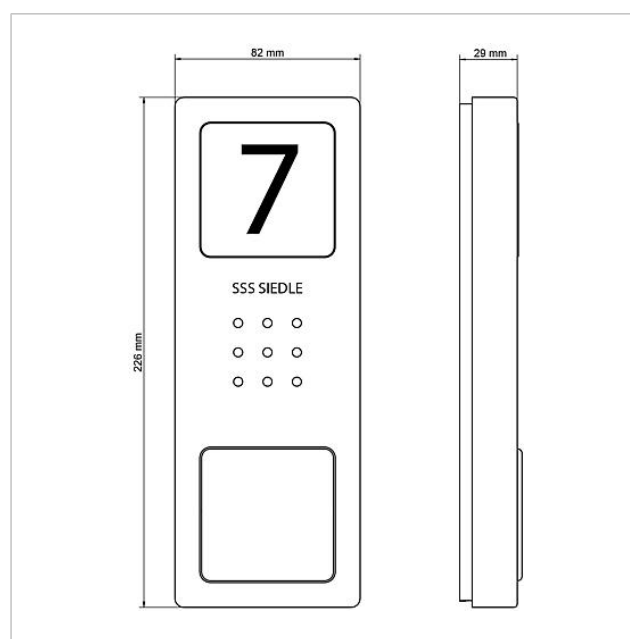

Zestaw audio Siedle
Compact
SET CA 812-1 E/W

210008738

Strona 3