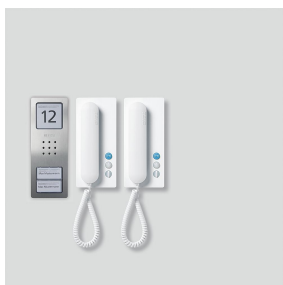

Zestaw audio Siedle
Compact
SET CA 812-2 E/W

210008739

Strona 3