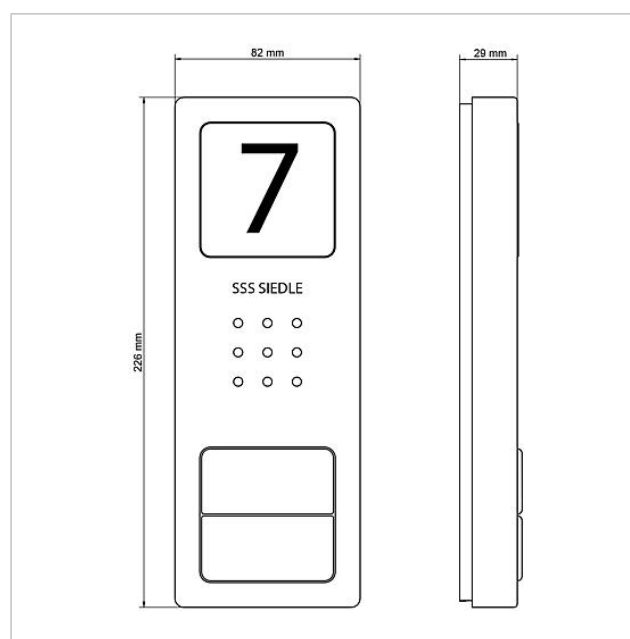

Zestaw audio Siedle
Compact
SET CA 812-2 E/W

210008739

Strona 3