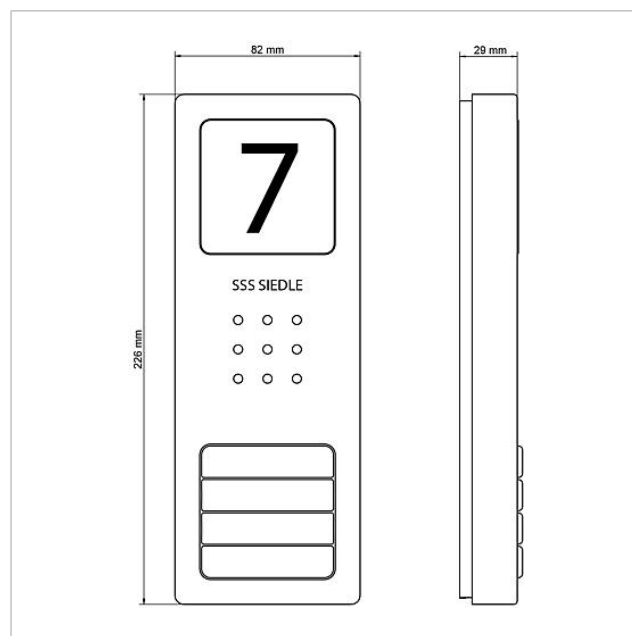

Zestaw audio Siedle
Compact
SET CA 812-4 E/W

210008741

Strona 3