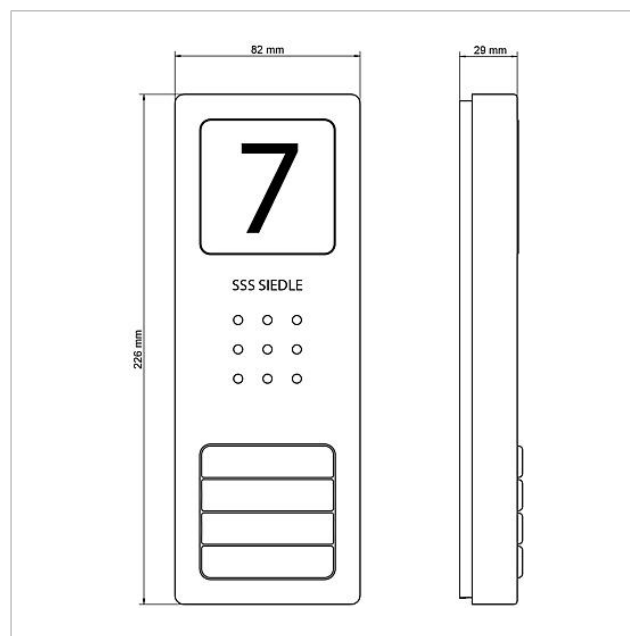

Zestaw Audio Siedle
Basic
SET CAB 850-3 E/W

210008744

Strona 2