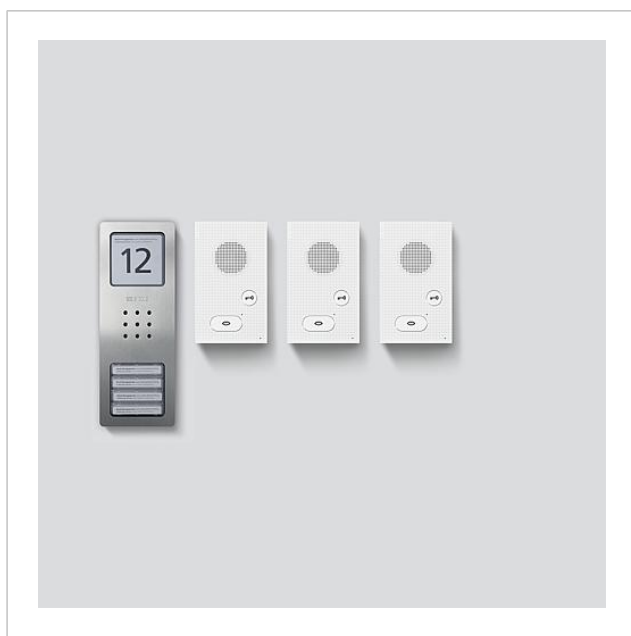

Zestaw Audio Siedle
Basic
SET CAB 850-3 E/W

210008744

Strona 2