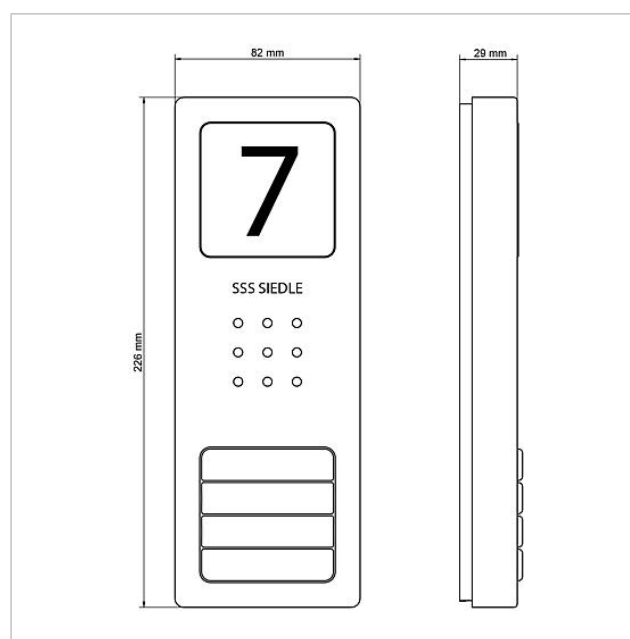

Zestaw Audio Siedle
Basic
SET CAB 850-4 E/W

210008745

Strona 2