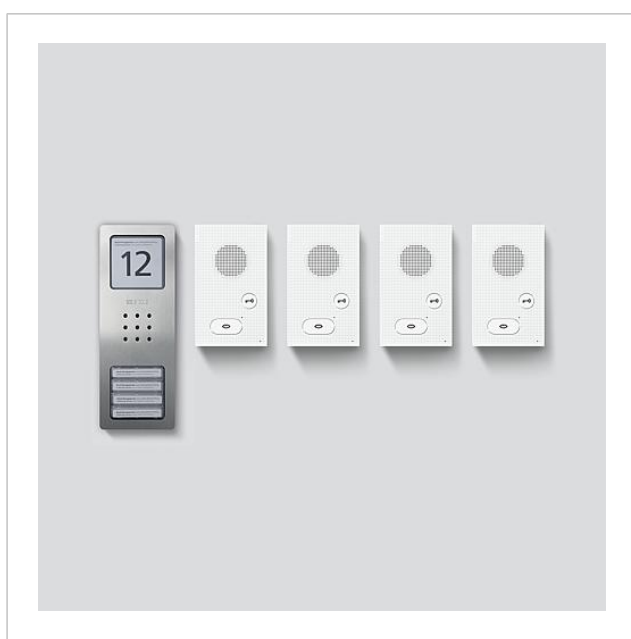

Zestaw Audio Siedle
Basic
SET CAB 850-4 E/W

210008745

Strona 2