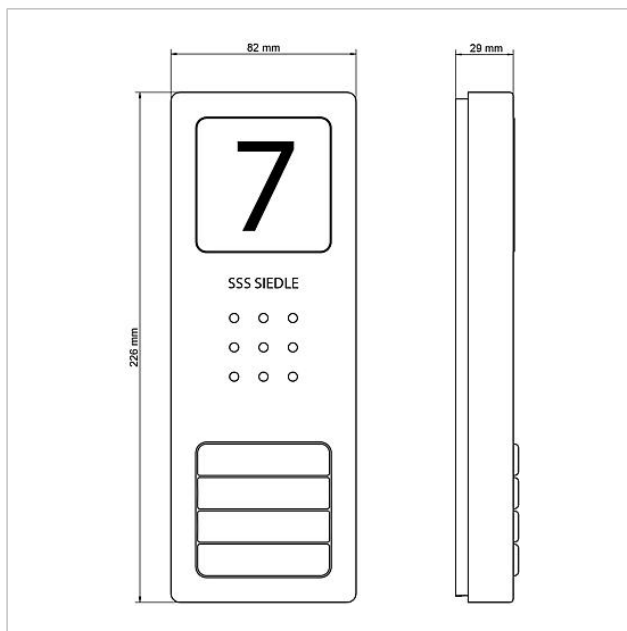

Zestaw audio Siedle
Compact
SET CA 812-1

Strona 4