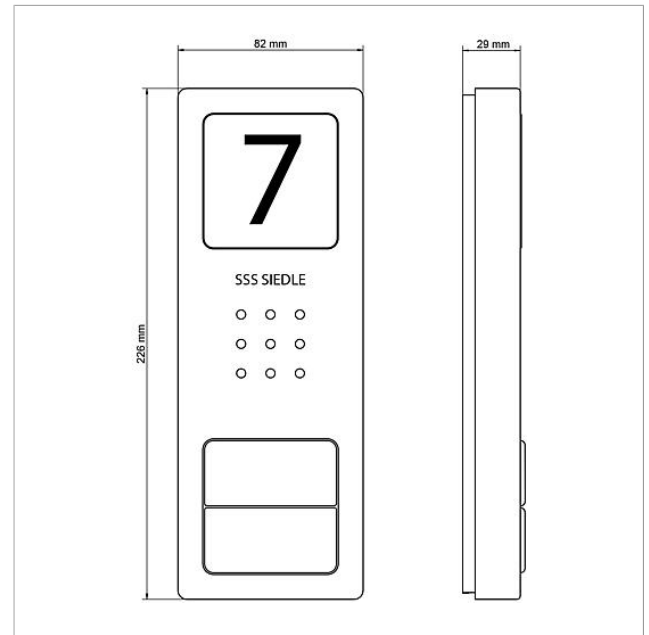

Zestaw audio Siedle
Compact
SET CA 812-1

Strona 4