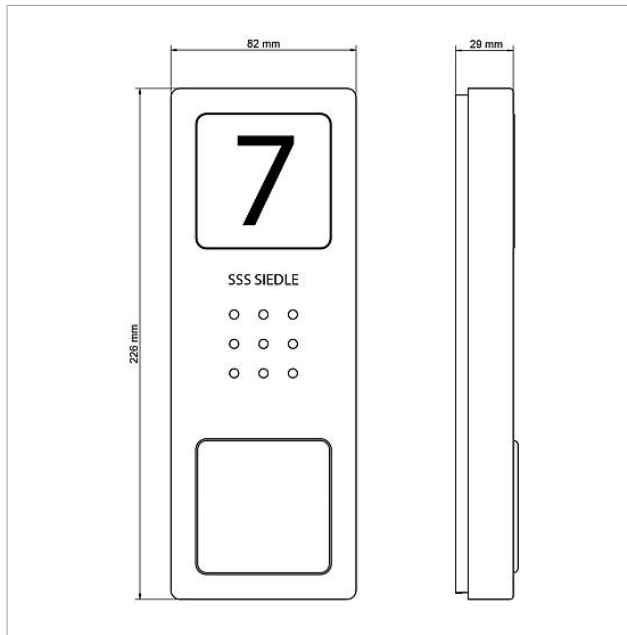

Zestaw audio Siedle
Compact
SET CA 812-1

Strona 4