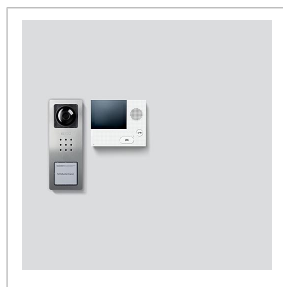

Zestaw Wideo Siedle
Basic
SET CVB 850-1

Strona 1

Opis produktu

Zestaw wideo Siedle Basic w technologii magistrali z funkcją przywołania, rozmowy, wizji i otwierania drzwi. Liczba klawiszy wywoływania: 1-2

Każdy zestaw Basic można rozszerzyć o dobrane stacje drzwi i stacje wewnętrzne oraz uzupełnić o funkcje przełączania i podłączenie do sieci telefonicznej.

Zakres dostawy:

- stacja zewnętrzna wideo Siedle Basic 1 (CV 850-1-... E), 2 (CV 850-2-... E)
- stacja wewnętrzna wideo Siedle Basic (VIB 150-...)
- zasilacz zestawu (SNG 850-...)

Najważniejsze cechy SNG 850-0

- 10 adresów magistrali do zasilania składników sieci
- wbudowany styk elektrozaczepek drzwiowego i światła
- programowanie: ręczne, Plug+Play lub oprogramowanie komputerowe

Informacje o wyrobie

Nazwa artykułu	opis artykułu	Kolor/Materiał	KGnr artykułu
SET CVB 850-1 E/W	Zestaw Wideo Siedle Basic	Stal szlachetna szcztokowana	D 210008746-00
SET CVB 850-2 E/W	Zestaw Wideo Siedle Basic	Stal szlachetna szcztokowana	D 210008747-00