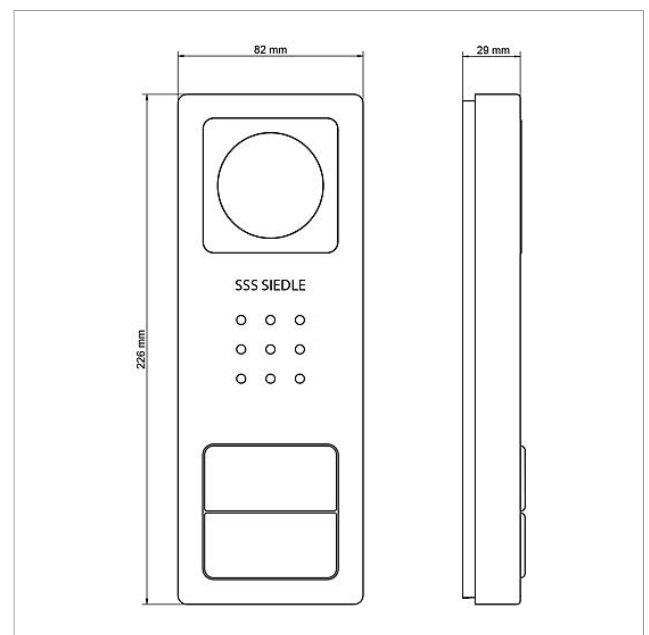

Zestaw Wideo Siedle
Basic
SET CVB 850-1

Strona 3