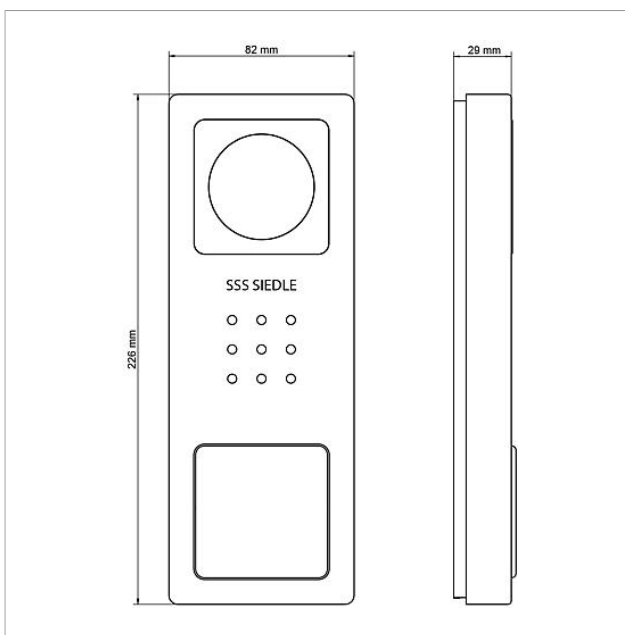

Zestaw Wideo Siedle
Basic
SET CVB 850-1

Strona 3