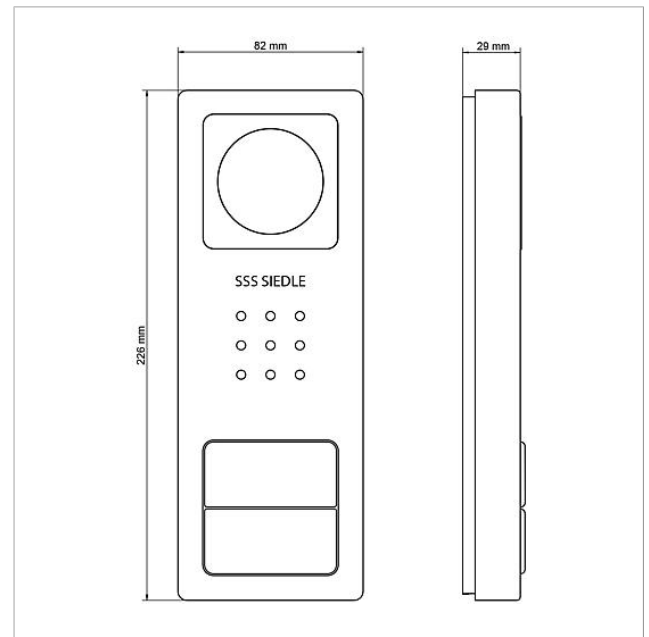

Wideo-Stacja
zewnętrzna Siedle
Compact
BCV 850-2-01 E

210008736

Strona 2