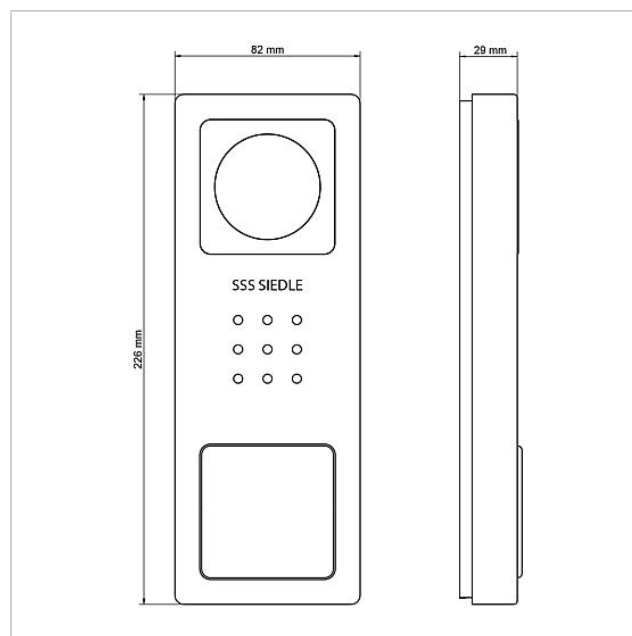

Wideo-Stacja
zewnętrzna Siedle
Compact
BCV 850-1-01 E

210008737

Strona 2