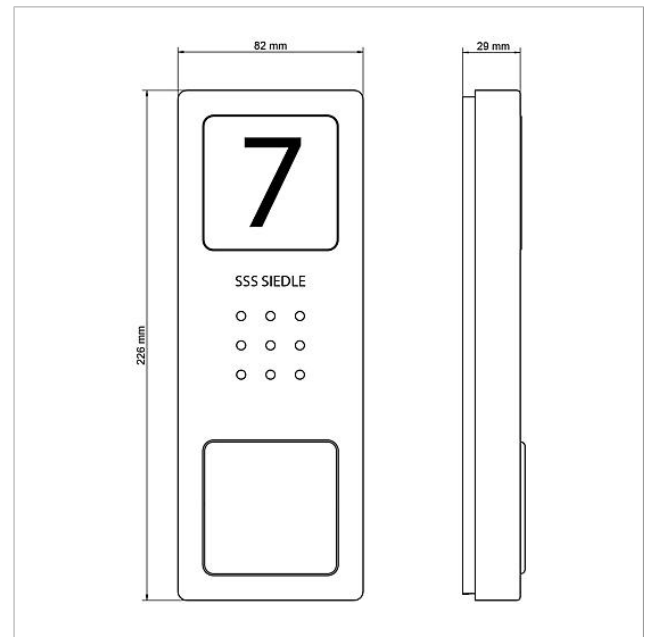

Audio-Station
zewnętrzna Siedle
Compact
CA 812-1 E

210008748

Strona 2