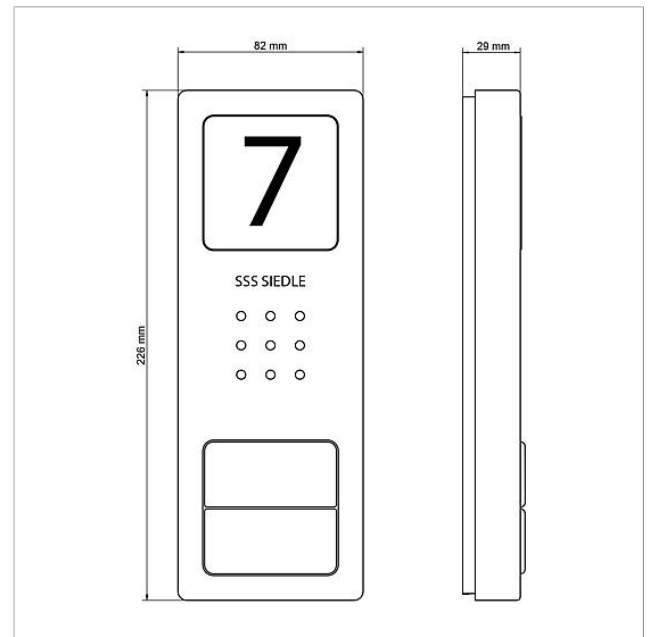

Audio-Station
zewnętrzna Siedle
Compact
CA 812-2 E

210008749

Strona 2