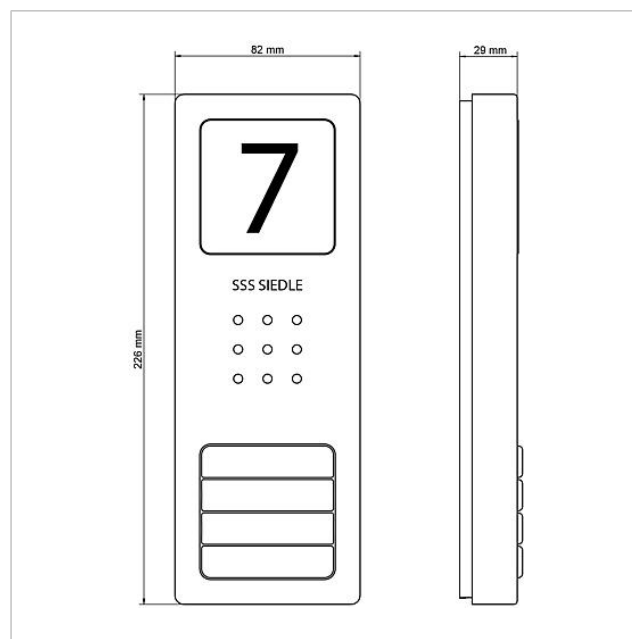

Audio-Station
zewnętrzna Siedle
Compact
CA 812-4 E

210008750

Strona 2