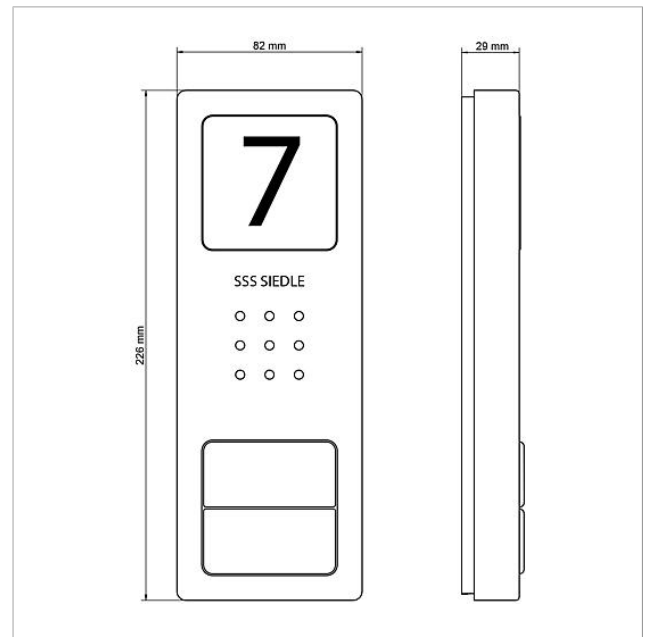

SSS SIEDLE

Obudowa-Część górna
CA 812-2, CA 850-2 E

210008752

Strona 2