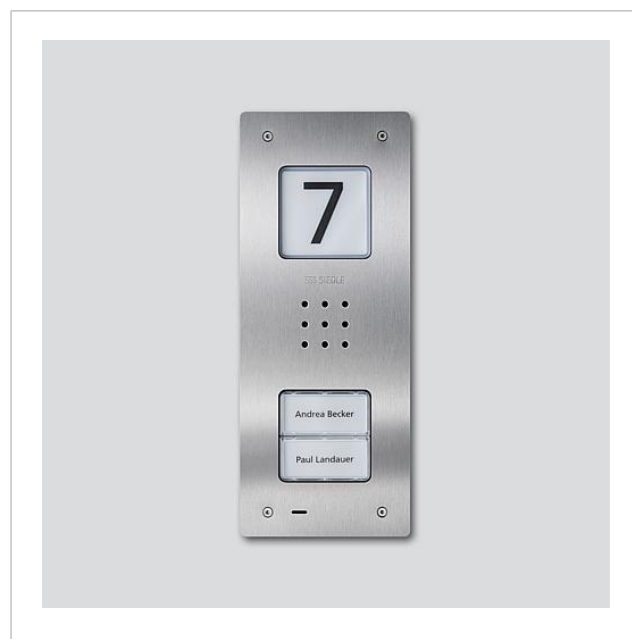

Podtynkowa stacja
zewnętrzna audio
Siedle Compact
CAU 850-1-0

Strona 3