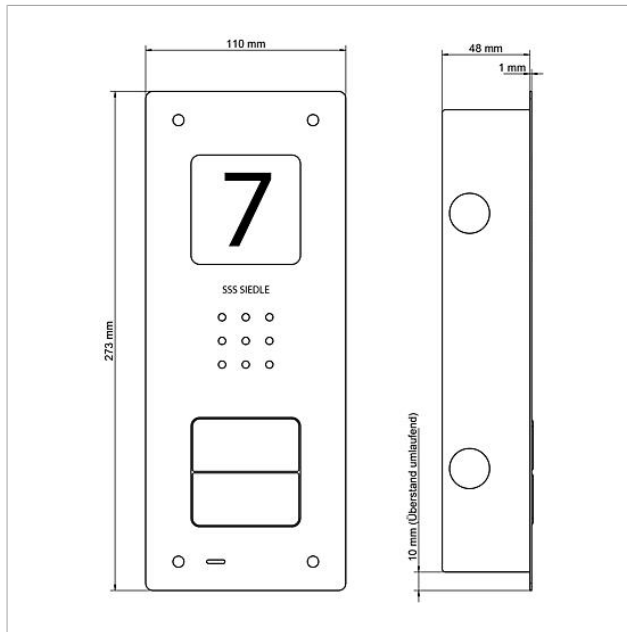

Podtynkowa stacja
zewnętrzna audio
Siedle Compact
CAU 850-1-0

Strona 4