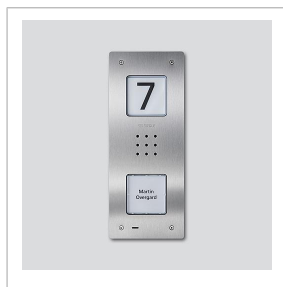

Podtynkowa stacja
zewnętrzna audio
Siedle Compact
CAU 850-1-0

Strona 2

Części zamienne

Nazwa artykułu	opis artykułu	Kolor/Materiał	Końcówka artykułu
CA 812-..., BCV/BCVU/CA/CAU/CV/CVU/STA/STV 850-...	Głośnik	pozostałe	E 200029867-00
CA 812-..., CA/CAU/CVU 850-..., CV 850-x-03, -04	Mikrofon	pozostałe	E 200029868-00
CA 812-..., CA/CV 850-..., BCV 850-...	Siedle Śrubokręt	pozostałe	E 200029931-00
CA 812-1, CA/CAU 850-1, BCV/BCVU/CV/CVU 850-1-...	Górna część tabliczki z nazwiskiem	przezroczysty	E 200029864-00
CA 812-1, CA/CAU 850-1, BCV/BCVU/CV/CVU 850-1-...	Wkładka z napisem do tabliczki z nazwiskiem	biały	E 200029869-00
CA 812-2, CA/CAU 850-2, CV/CVU 850-2-...	Górna część tabliczki z nazwiskiem	przezroczysty	E 200029865-00
CA 812-2, CA/CAU 850-2, CV/CVU 850-2-...	Wkładka z napisem do tabliczki z nazwiskiem	biały	E 200029870-00
CA 812-4, CA/CAU 850-4	Górna część tabliczki z nazwiskiem	przezroczysty	E 200029866-00
CA 812-4, CA/CAU 850-4	Wkładka z napisem do tabliczki z nazwiskiem	biały	E 200029871-00
CAU 850-1-0 E	Obudowa-Część górna	Stal szlachetna szcztokowana	E 210009391-00
CAU 850-2-0 E	Obudowa-Część górna	Stal szlachetna szcztokowana	E 210009392-00
CAU 850-4-0 E	Obudowa-Część górna	Stal szlachetna szcztokowana	E 210009393-00