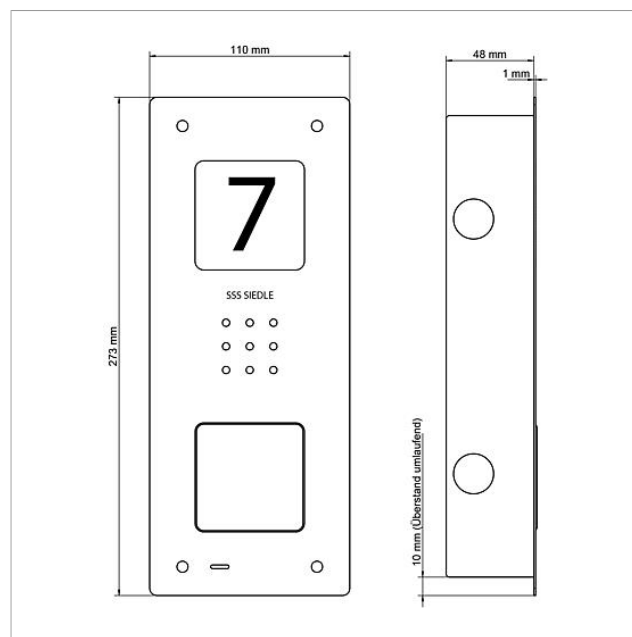

Podtynkowa stacja
zewnętrzna audio
Siedle Compact
CAU 850-1-0

Strona 3