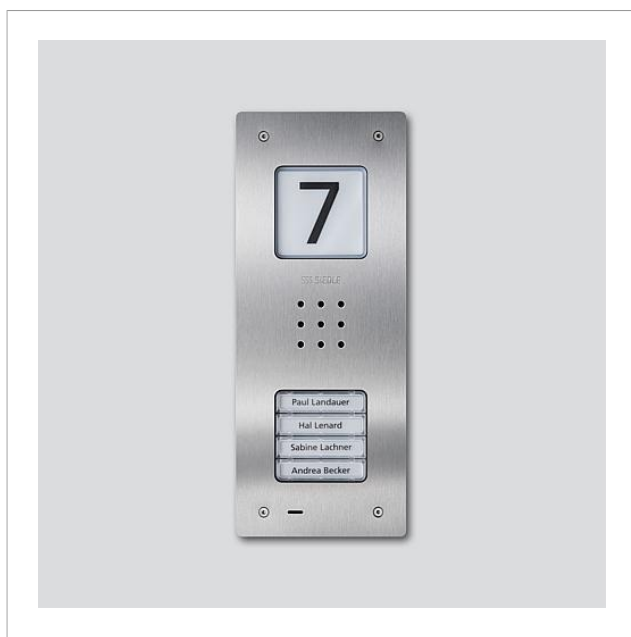

Podtynkowa stacja
zewnętrzna audio
Siedle Compact
CAU 850-1-0

Strona 3