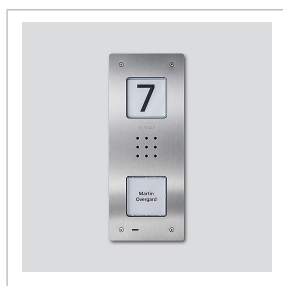

Podtynkowa stacja
zewnętrzna audio
Siedle Compact
CAU 850-1-0

Strona 3