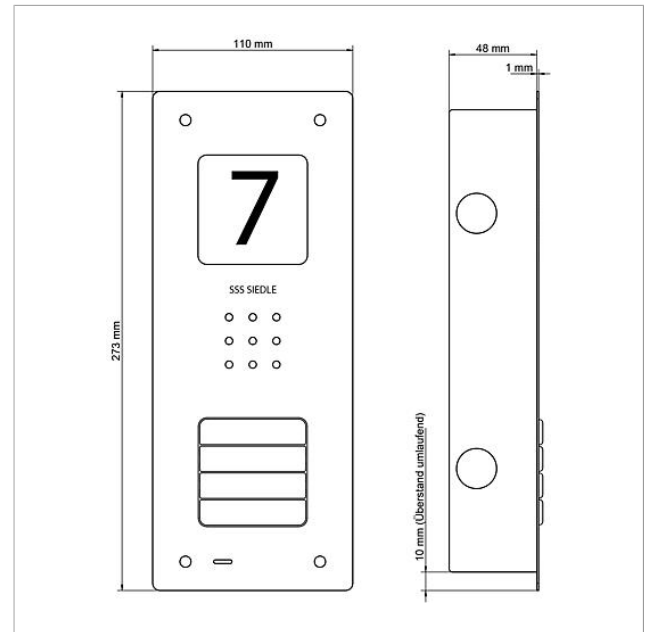

Podtynkowa stacja
zewnętrzna audio
Siedle Compact
CAU 850-1-0

Strona 4