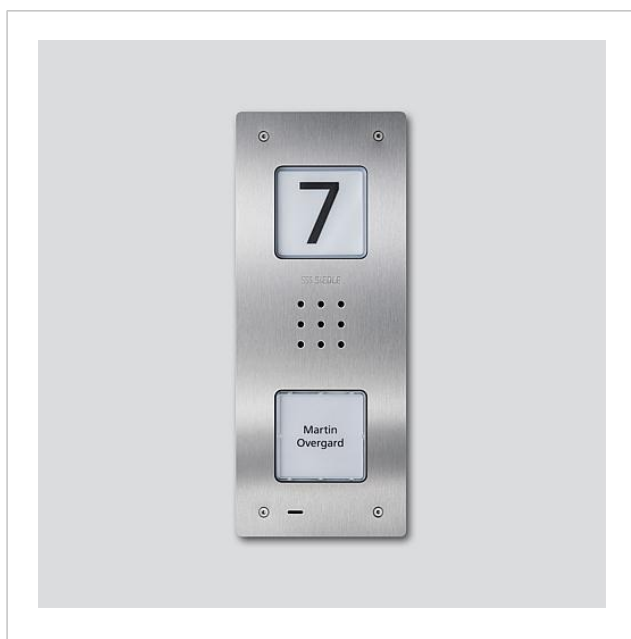

Podtynkowa stacja
zewnętrzna audio
Siedle Compact
CAU 850-1-0

Strona 3