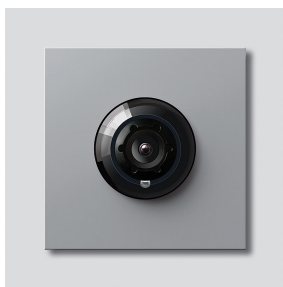

Kamera magistralna
180 do systemu Siedle
Vario
BCM 658-02 SM
200049363-01

Opis produktu

Kamera magistralna 180 do systemu Siedle Vario, wyposażona w funkcję automatycznego przełączania pomiędzy trybem dziennym/nocnym (True Day/Night) i zintegrowane podświetlenie podczerwienią. Kąt wykrywania w poziomie/pionie: ok. 175°/120°

Dane techniczne

stopień ochrony:	IP 54, IK 10
temperatura otoczenia:	-20 °C do +55 °C
Wysokość montażu (mm):	15
wymiary (mm) szer. x wys. x gł.:	99 x 99 x 41

Informacje o wyrobie

Nazwa artykułu	opis artykułu	Kolor/Materiał	KGnr artykułu
BCM 658-02 SM	Kamera magistralna 180 do systemu Siedle Vario	Srebrny metalik	D 200049363-01

Osprzęt

Nazwa artykułu	opis artykułu	Kolor/Materiał	KG	nr artykułu
Vario 611 SM	Lakier naprawczy	Srebrny metalik	0	210007117-00

Części zamienne

Kamera magistralna
180 do systemu Siedle
Vario
BCM 658-02 SM

210009592

Strona 2

Nazwa artykułu	opis artykułu	Kolor/Materiał	KG	nr artykułu
ACM 671/673/678-..., BCM 65x-..., CM 61x-...	Pokrywa szklana	przeźroczysty	E	200048697-00
ACM 671/673/678-..., BCM 65x-..., CM 61x-... SM	Oslona modulu	Srebrny metalik	E	200048699-00
BCM 65x-..., BCMx 650-... Vario 611	Kostka zaciskowa	czarny	E	200029921-00
		szary	E	210007484-00