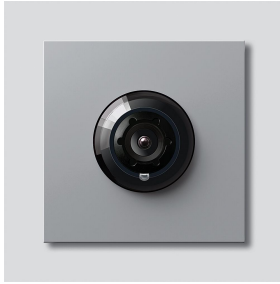

Kamera magistralna
180 do systemu Siedle
Vario
BCM 658-02 SM
200049363-01

Opis produktu

Kamera magistralna 180 do systemu Siedle Vario, wyposażona w funkcję automatycznego przełączania pomiędzy trybem dziennym/nocnym (True Day/Night) i zintegrowane podświetlenie podczerwienią. Kąt wykrywania w poziomie/pionie: ok. 175°/120°

Do wyboru pełny ekran lub 9 wycinków obrazu
Elektroniczne wyrównywanie obrazu w trybie pełnego ekranu
Poszerzony kąt wykrywania na obrzeżu wybranego wycinka obrazu
Kompensacja oświetlenia z tyłu (BLC)
Szeroki zakres dynamiki – Wide Dynamic Range (WDR)
System nadawania koloru: PAL
Rejestrator obrazu: Czujnik CMOS 1/2,7" 1920 x 1080 pikseli
Rozdzielczość: 600 linii obrazu
Obiektyw: 1,55 mm
Ogrzewanie 2-stopniowe: 12 V AC maks. 130 mA

Dane techniczne

stopień ochrony:	IP 54, IK 10
temperatura otoczenia:	-20 °C do +55 °C
Wysokość montażu (mm):	15
wymiary (mm) szer. x wys. x gł.:	99 x 99 x 41

Informacje o wyrobie

Nazwa artykułu	opis artykułu	Kolor/Materiał	KGnr artykułu
BCM 658-02 SM	Kamera magistralna 180 do systemu Siedle Vario	Srebrny metalik	D 200049363-01

Osprzęt

Nazwa artykułu	opis artykułu	Kolor/Materiał	KG	nr artykułu
Vario 611 SM	Lakier naprawczy	Srebrny metalik	0	210007117-00

Części zamienne

Kamera magistralna
180 do systemu Siedle
Vario
BCM 658-02 SM