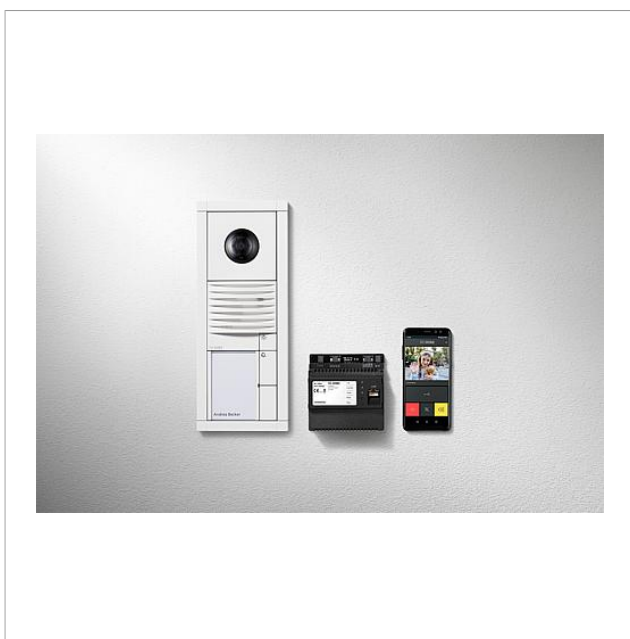

Zestaw Vario-Set Smart
Gateway
SET VVSG 850-1

Strona 3