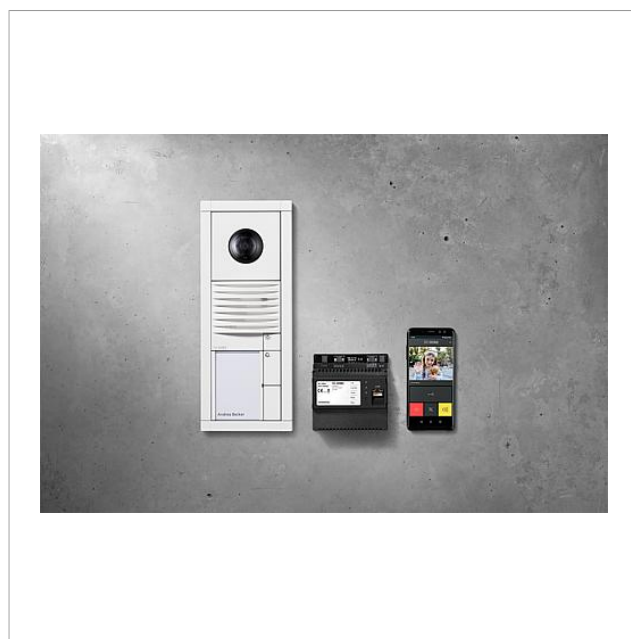

Zestaw Vario-Set Smart
Gateway
SET VVSG 850-1

Strona 3