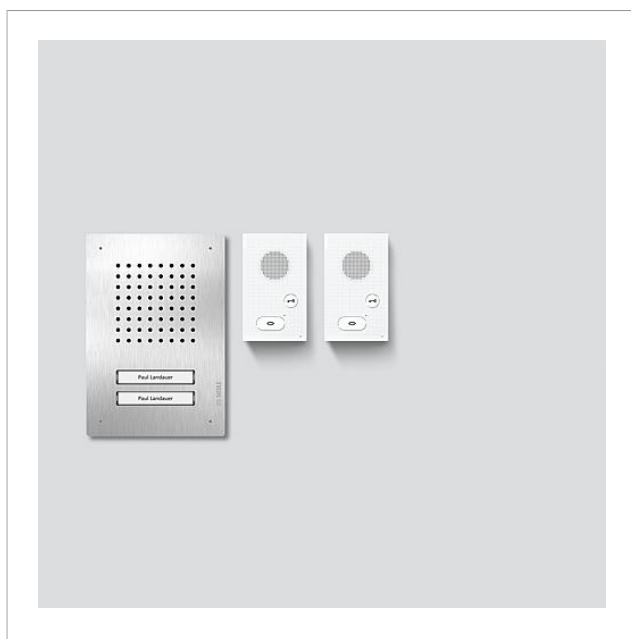

Zestaw audio Siedle
Classic
SET CLAB 850-1

Strona 3