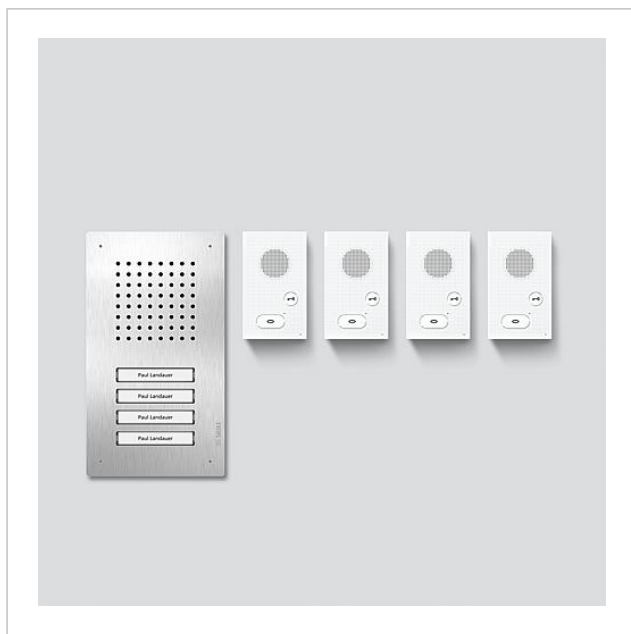

Zestaw audio Siedle
Classic
SET CLAB 850-1

Strona 1

Opis produktu

Zestaw audio Siedle Classic w technologii magistrali z funkcją przywołania, rozmowy i otwierania drzwi. Stacja zewnętrzna z obudową podtynkową.

Zestaw audio Siedle
Classic
SET CLAB 850-1

Strona 2

Osprzęt

Nazwa artykułu	opis artykułu	Kolor/Materiał	KGnr artykułu
ZDS/CL	Zabezpieczenie przed kradzieżą	czarny	D 200034998-00
ZNSM/CL-02	Dodatkowy przycisk metalowy z nazwiskiem Classic	pozostałe	D 200043063-00

Części zamienne

Nazwa artykułu	opis artykułu	Kolor/Materiał	KGnr artykułu
AIB 150-...	Zacisk przyłączeniowy	Błękit	E 200049391-00
CL 02 Siedle Classic	Górna część tabliczki z nazwiskiem Przycisk wywołania	przeźroczysty	E 200029966-00
CL 02 Siedle Classic	Przyciski kompletna bez płytki obwodu drukowanego	pozostałe	E 200044537-00
CL 02-1 Siedle Classic	Płytki obwodu drukowanego Przyciski	pozostałe	E 200044533-00
CL 02-2 Siedle Classic	Płytki obwodu drukowanego Przyciski	pozostałe	E 200044534-00
CL 02-3 Siedle Classic	Płytki obwodu drukowanego Przyciski	pozostałe	E 200044535-00
CL 02-4 Siedle Classic	Płytki obwodu drukowanego Przyciski	pozostałe	E 200044536-00

Zestaw audio Siedle
Classic
SET CLAB 850-1

Strona 3

Zestaw audio Siedle
Classic
SET CLAB 850-1

Strona 4

Zestaw audio Siedle
Classic
SET CLAB 850-1

Strona 5

Siedle Classic Instrukcja montażu	Informacja o produktach	1,4 MB	Pobieranie
AIB 150-01 Wewnętrzna stacja audio Siedle Basic	Informacja o produktach	1,3 MB	Pobieranie
Siedle Classic Obudowa podtynkowa	Informacja o produktach	718 kB	Pobieranie
	Informacja o produktach	3,1 MB	Pobieranie
CBTLE 051-05 Magistralny głośnik przydrzwiowy do zabudow	Informacja o produktach	521 kB	Pobieranie
AIB 150-01 Wewnętrzna stacja audio Siedle Basic	Instrukcja obsługi	790 kB	Pobieranie
	Dodatkowe informacje	109 kB	Pobieranie