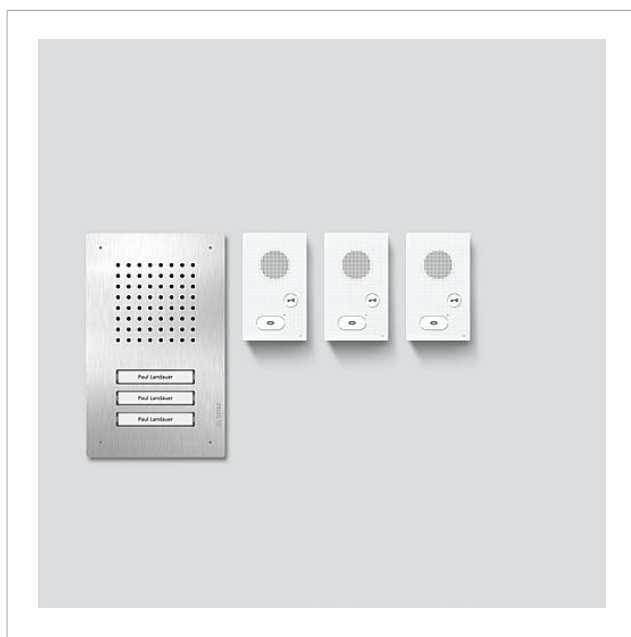

Zestaw audio Siedle
Classic
SET CLAB 850-1

Strona 1

Opis produktu

Zestaw audio Siedle Classic w technologii magistrali z funkcją przywołania, rozmowy i otwierania drzwi. Stacja zewnętrzna z obudową podtynkową.

- 10 adresów magistrali do zasilania składników sieci
- wbudowany styk elektrozaczepu drzwiowego i światła
- programowanie: ręczne, Plug+Play lub oprogramowanie komputerowe

Dane techniczne

typ styku:	Zestyk zwierny 24 V, 2 A
jednostka podziału (TE):	9
temperatura otoczenia:	Stacja zewnętrzna -20 °C do +55 °C, Skrzynka rozdzielcza 0 °C do +40 °C

Części zamienne

Nazwa artykułu	opis artykułu	Kolor/Materiał	KGnr artykułu
AIB 150-...	Zacisk przyłączeniowy	Błękit	E 200049391-00
CL 02 Siedle Classic	Górna część tabliczki z nazwiskiem Przycisk wywołania	przeźroczysty	E 200029966-00
CL 02 Siedle Classic	Przyciski kompletna bez płytki obwodu drukowanego	pozostałe	E 200044537-00
CL 02-1 Siedle Classic	Płytki obwodu drukowanego Przyciski	pozostałe	E 200044533-00
CL 02-2 Siedle Classic	Płytki obwodu drukowanego Przyciski	pozostałe	E 200044534-00
CL 02-3 Siedle Classic	Płytki obwodu drukowanego Przyciski	pozostałe	E 200044535-00
CL 02-4 Siedle Classic	Płytki obwodu drukowanego Przyciski	pozostałe	E 200044536-00

Zestaw audio Siedle
Classic
SET CLAB 850-1

Strona 3

Zestaw audio Siedle
Classic
SET CLAB 850-1

Strona 4

Zestaw audio Siedle
Classic
SET CLAB 850-1

Strona 5

Siedle Classic Instrukcja montażu	Informacja o produktach	1,4 MB	Pobieranie
AIB 150-01 Wewnętrzna stacja audio Siedle Basic	Informacja o produktach	1,3 MB	Pobieranie
Siedle Classic Obudowa podtynkowa	Informacja o produktach	718 kB	Pobieranie
	Informacja o produktach	3,1 MB	Pobieranie
CBTLE 051-05 Magistralny głośnik przydrzwiowy do zabudow	Informacja o produktach	521 kB	Pobieranie
AIB 150-01 Wewnętrzna stacja audio Siedle Basic	Instrukcja obsługi	790 kB	Pobieranie
	Dodatkowe informacje	109 kB	Pobieranie