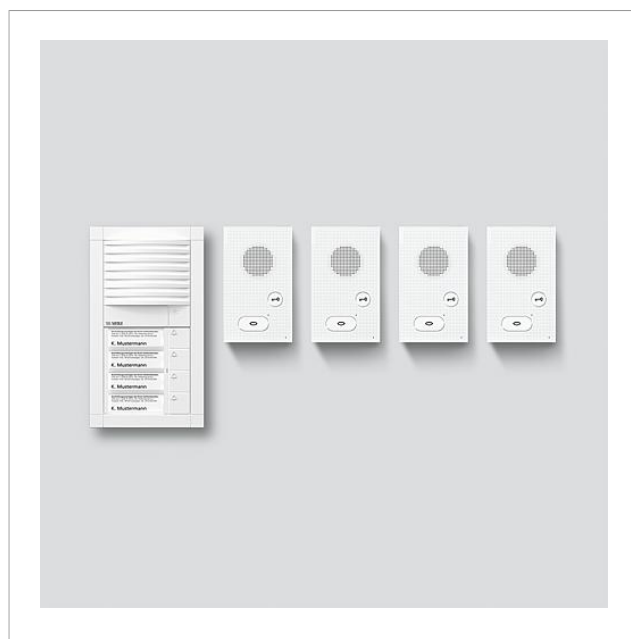

Zestaw audio Siedle
Vario
SET VAB 850-1

Strona 3