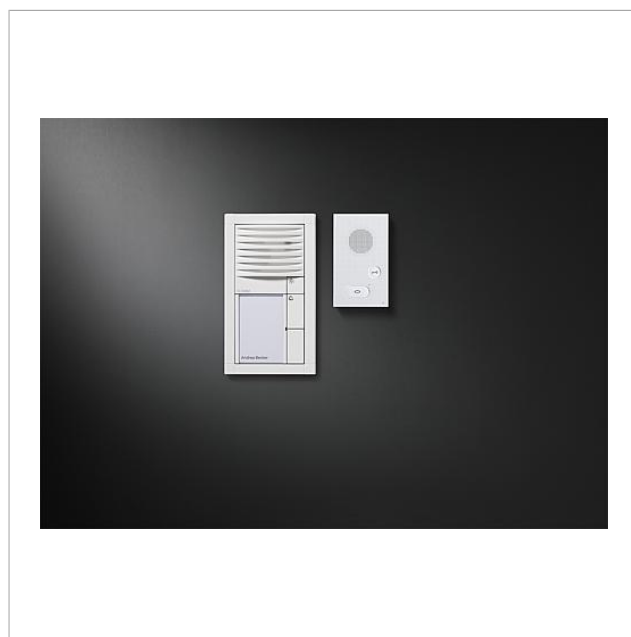

Zestaw audio Siedle
Vario
SET VAB 850-1

Strona 1

Opis produktu

Zestaw audio Siedle Vario w technologii magistrali z funkcją przywołania, rozmowy i otwierania drzwi. Stacja zewnętrzna do montażu podtynkowego, w kolorze białym.
Liczba klawiszy wywoływania: 1–4

Zakres dostawy:

- stacja zewnętrzna audio Siedle Vario (BTLM 650-..., BTM 650-0...)
- 1–4 stacje wewnętrzne wideo Siedle Basic (AIB 150-...)
- zasilacz zestawu (SNG 850-...)

Najważniejsze cechy SNG 850-0

- 10 adresów magistrali do zasilania składników sieci
- wbudowany styk elektrozaczepu drzwiowego i światła
- programowanie: ręczne, Plug+Play lub oprogramowanie komputerowe

Dane techniczne

typ styku:	Zestyk zwierny 24 V, 2 A
jednostka podziału (TE):	9
temperatura otoczenia:	Stacja zewnętrzna -20 °C do +55 °C, Skrzynka rozdzielcza 0 °C do +40 °C
wymiary (mm) szer. x wys. x gł.:	Stacja zewnętrzna 131 x 231 x 24, Stacja wewnętrzna 79 x 133 x 23

Zestaw audio Siedle
Vario
SET VAB 850-1

Strona 3

Zestaw audio Siedle
Vario
SET VAB 850-1

Strona 4

Zestaw audio Siedle
Vario
SET VAB 850-1

Strona 5

AIB 150-01 Wewnętrzna stacja audio Siedle Basic	Informacja o produktach	1,3 MB	Pobieranie
AIB 150-01 Wewnętrzna stacja audio Siedle Basic	Informacja o produktach	2,7 MB	Pobieranie
AIB 150-01 Wewnętrzna stacja audio Siedle Basic	Instrukcja obsługi	790 kB	Pobieranie
AIB 150-01 Wewnętrzna stacja audio Siedle Basic	Dodatkowe informacje	109 kB	Pobieranie