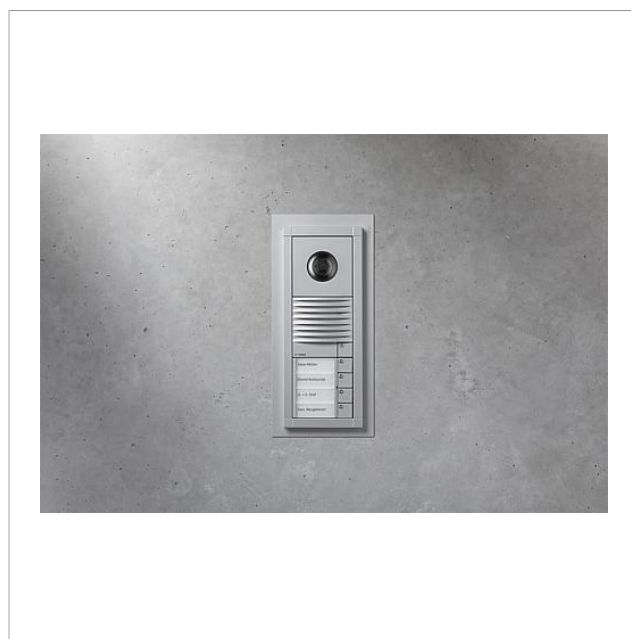

Osłona doposażona
Vario
VA/NB 611-1/1-0 SM
210010255-00

Opis produktu

Osłona doposażona Vario doskonale zasłania krawędź obwodową podczas modernizacji pierwszej serii Vario przez Vario 611, w związku z czym malowanie i tynkowanie jest ograniczone do minimum. Nałożona uszczelka zapewnia niezbędne uszczelnienie do ściany.

Dane techniczne

wymiary (mm) szer. x wys. x gł.:

170 x 202 x 2

Informacje o wyrobie

| Nazwa artykułu | opis artykułu | Kolor/Materiał | KG nr artykułu |
|--------------------|-------------------------|-----------------|----------------|
| VA/NB 611-1/1-0 SM | Osłona doposażona Vario | Srebrny metalik | D 210010255-00 |

Oslona doposażona
Vario
VA/NB 611-1/1-0 SM

210010255

Strona 2

Oslona doposażona
Vario
VA/NB 611-1/1-0 SM

210010255

Strona 3

Osłona doposażona
Vario
VA/NB 611-1/1-0 SM

210010255