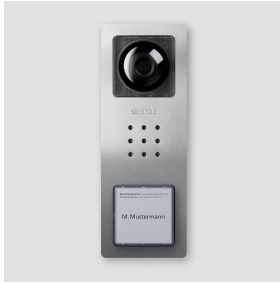

Obudowa-Część górna  
CV 850-1-..., BCV  
850-1-01 E

210008756-00

## Opis produktu

Górna część obudowy do stacji zewnętrznej wideo Compact z 1 klawiszem wywoływania, CV 850-1/CV 850-1-02 i BCV 850-1/BCV 850-1-01.

## Informacje o wyrobie

Nazwa artykułu	opis artykułu	Kolor/Materiał	KGnr artykułu
CV 850-1-..., BCV 850-1-01 E	Obudowa-Część górna	Stal szlachetna szczotkowana	E 210008756-00

Obudowa-Część górna  
CV 850-1-..., BCV  
850-1-01 E

210008756

Strona 2

Obudowa-Część górna  
CV 850-1-..., BCV  
850-1-01 E

210008756

Strona 3

---

CV 850-01/-02 Stacja zewnętrzna wideo Siedle Compact  
CV 850-...

Informacja o produktach