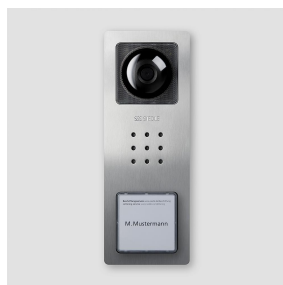

Obudowa-Część górna  
CV 850-1-..., BCV  
850-1-01 E

210008756-00

## Opis produktu

Górna część obudowy do stacji zewnętrznej wideo Compact z 1 klawiszem wywoływania, CV 850-1/CV 850-1-02 i BCV 850-1/BCV 850-1-01.

## Informacje o wyrobie

Nazwa artykułu	opis artykułu	Kolor/Materiał	KGnr artykułu
CV 850-1-..., BCV 850-1-01 E	Obudowa-Część górna	Stal szlachetna szczotkowana	E 210008756-00

Obudowa-Część górna  
CV 850-1-..., BCV  
850-1-01 E

210008756

Strona 2

Obudowa-Część górna  
CV 850-1-..., BCV  
850-1-01 E

210008756

Strona 3

---

CV 850-01/-02 Stacja zewnętrzna wideo Siedle Compact  
CV 850-...

Informacja o produktach